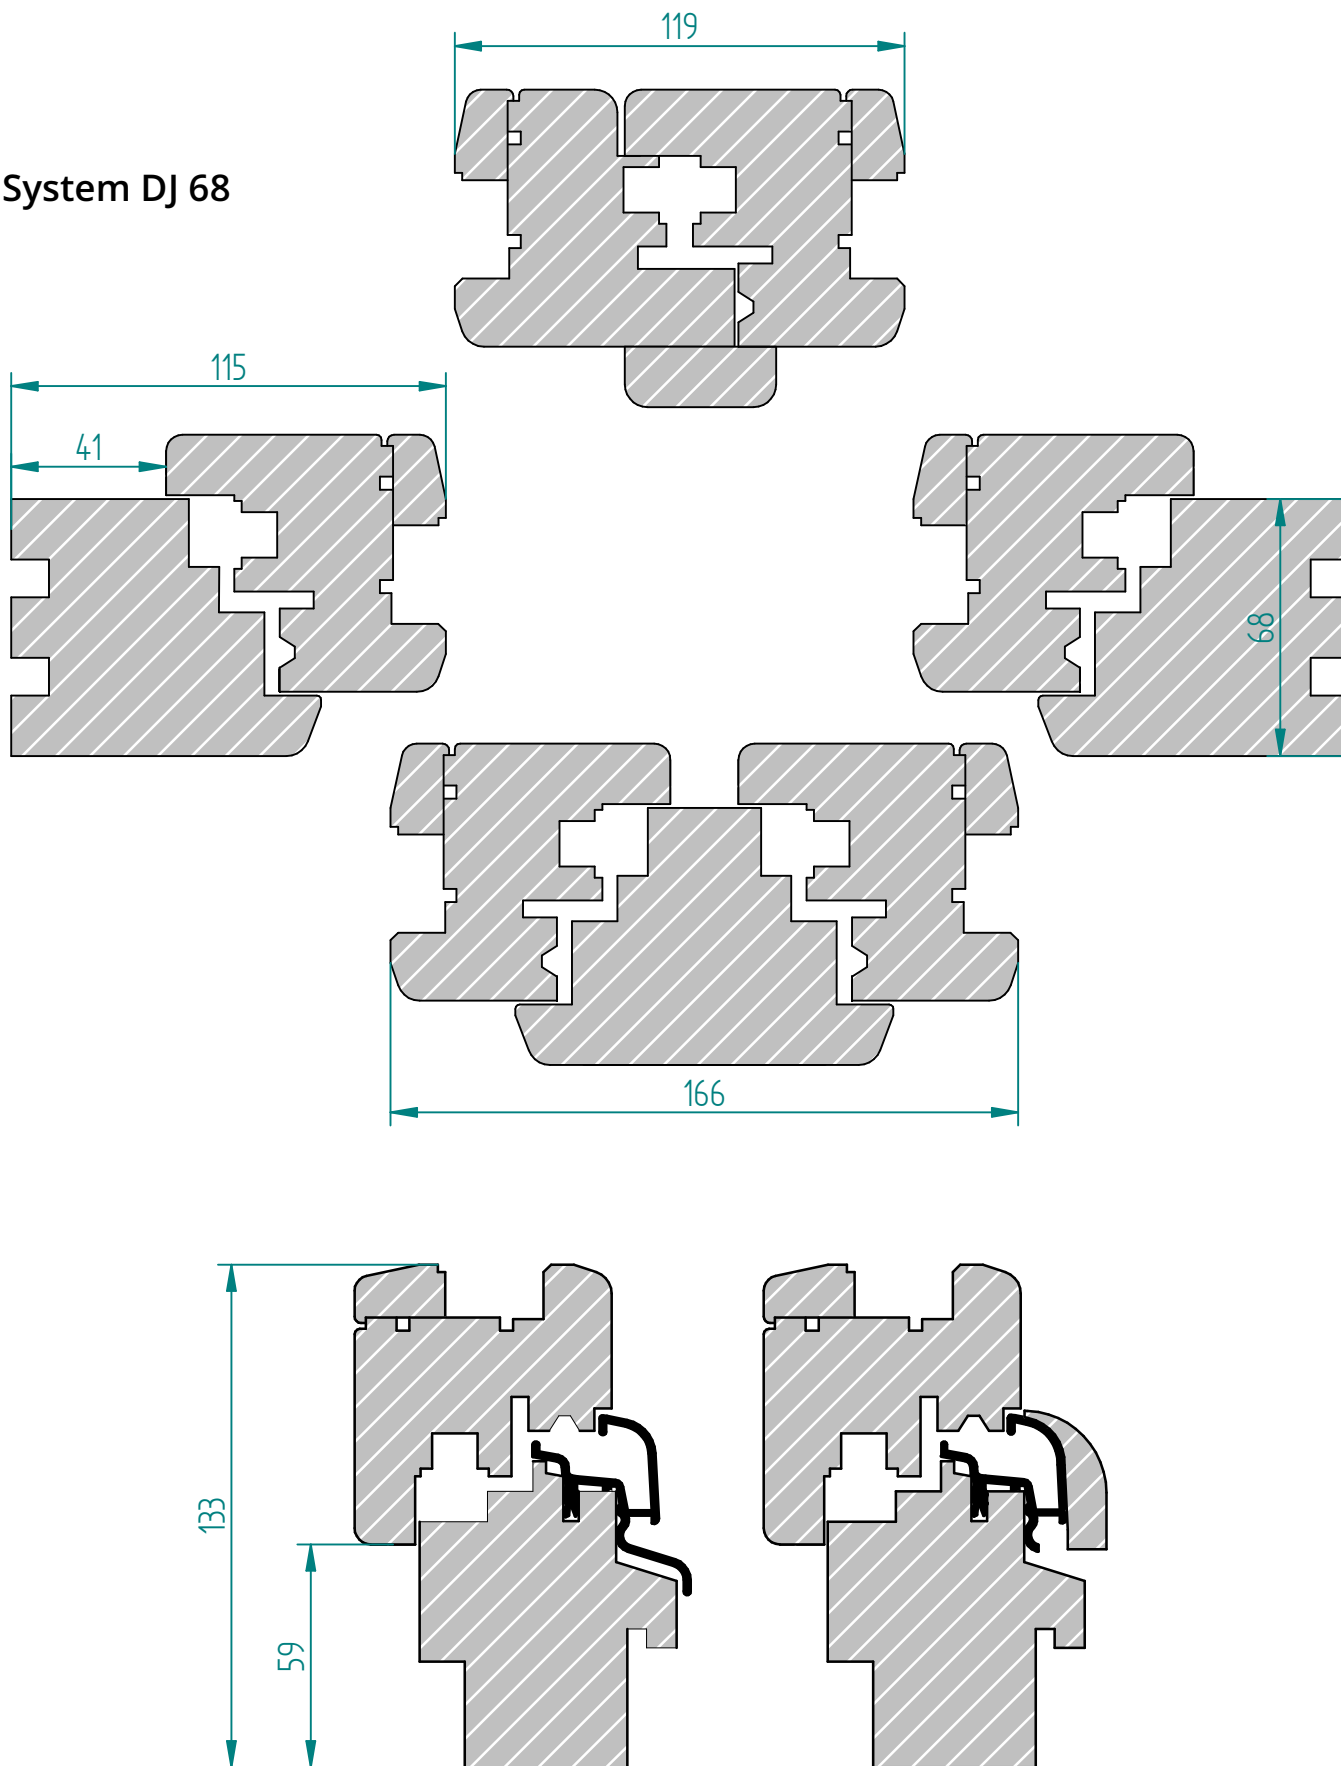

System DJ 68

okapnik kryty